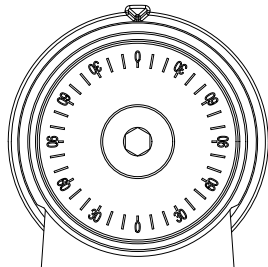

5 RGBW 110 - 240V

D+ D- GND PO PI N L
DMX

6

7

Rotate

8