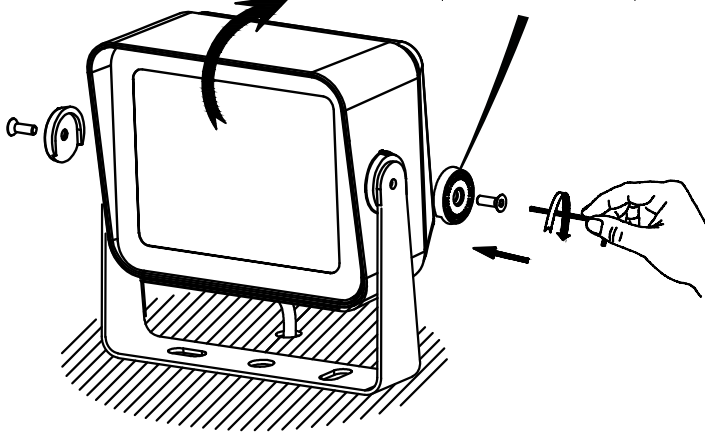

5 RGBW 110 - 240V

D+ D- GND PO PI N L
DMX

6

7

Rotate

8